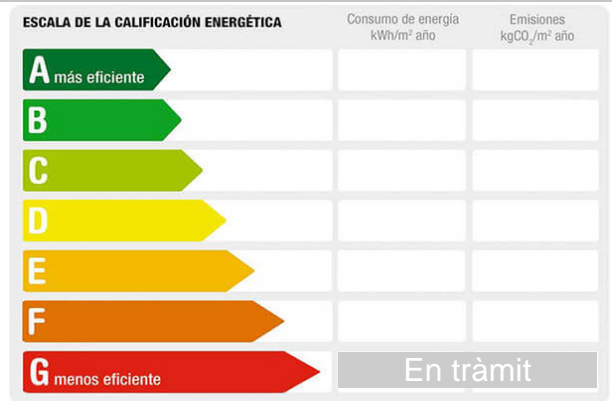

Referència: 1365-C
Tipus immoble: Casa Adossat
Operació: Venda
Preu: 110.000 €
Estat: Estat d'origen

Població: Montmaneu
Província: Barcelona
Cod. postal: 08717
Zona: NII

M² construïts:	477	Terra de:	terratzo	útils:	450
Metres de parcel·la:	210	Garatges:	5	Aigua calenta:	individual
M² terrassa:	35	Terrasses:	3	Energia de calefacció:	Leña/Carbón
Dormitoris:	5	Orientació:	sud-oest	Bany:	1
antiguitat:	més de 30 anys	Lavabos:	1	Exterior/Interior:	exterior
Armaris:	2				

Descripció:

Casa de Pueblo en buen estado, con suministros dados de alta, 5 habitaciones 1 baño y 1 aseo local y garaje para 5 coches, sol todo el día, estructura de vigas de porland perfecto estado, salon con chimenea, cobertizo en terraza trasera a reformar. toda la casa exterior luminosa informese sin compromiso!!