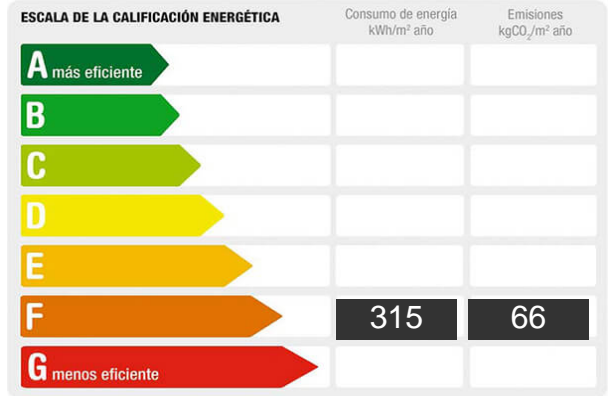

Reference: **0197-Finca**
 Property type: Villa Parcela Urbana
 Sale/rent: For sale
 Price: **790.000 €**
 Condition: Good condition

Town: Pineda de Mar
 Province: Barcelona
 Postal code: 8397
 Zone: Les Creus

Description:

finca edificable de 4700m2 de techo por el precio de 850.000€, y la casa construida de 654m2, con parcela tipo jardin de 3000m2 por 790.000€ se puede vender por separado o junto por 1.640.000 la zona tiene edificabilidad para viviendas casa adosadas equipamiento etc, pida informacion sin compromiso!