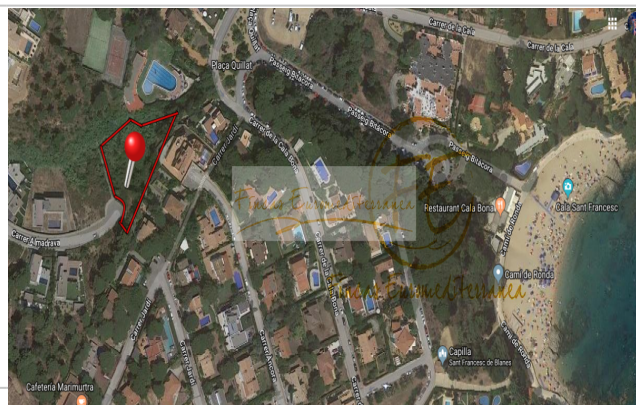

Referència: **0104-T-18**

Tipus immoble: Terreny

Operació: Venda

Preu: **440.000 €**

Estat: Urbà

Població: Blanes

Província: Girona

Cod. postal: 17300

Zona: Santa Cristina-Sant Francesc

M² construïts: 1234

útils: 1234

Metres de parcel·la:

1234

Exterior/Interior: exterior

## Descripció:

Fantástica Parcela en la cala sant Francesc, Blanes, el primer pueblo de la costa Brava, esta zona de Blanes se encuentra a tan solo 10min andando al centro del Pueblo, desde donde también tiene conexiones a Barcelona y Girona, por la C-32 la Ap7 y autovía a Girona, a tan solo 15 min del aeropuerto de Girona...Es un lugar fantástico para vivir todo el año, sin estar aislado de las grandes ciudades, un lugar para relajarse a muy pocos kilómetros de Barcelona y Girona...Parcela descendente con una edificabilidad de mas del 35% con vistas al mar, una oportunidad de crear tu propio espacio en un lugar privilegiado, tenemos mas parcelas de distintos tamaños y precios en la misma zona, todas con vistas privilegiadas, para que puedas crear el ambiente de relax que todos deseamos y vivir en el corazón de la costa Brava, a solo 1 hora de Barcelona y 30 min de Girona, las parcelas se encuentran a 3 min de la cala St. Francesc andando, llamanos y te informaremos sin compromiso!!