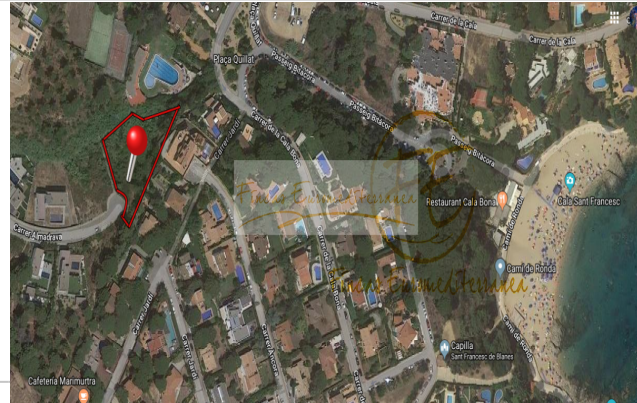

Referència: **0104-T-15**

Tipus immoble: Terreny

Operació: Venda

Preu: **440.000 €**

Estat: Urbà

Població: Blanes

Província: Girona

Cod. postal: 17300

Zona: Santa Cristina-Sant Francesc

M² construïts: 1503

útils: 1503

Metres de parcel·la: 1503

Orientació: nord-oest

antiguitat: 2018

Exterior/Interior: exterior

Descripció:

Fantástica Parcela en la cala sant Francesc, Blanes, el primer pueblo de la costa Brava, esta zona de Blanes se encuentra a tan solo 10min andando al centro del Pueblo, desde donde también tiene conexiones a Barcelona y Girona, por la C-32 la Ap7 y autovía a Girona, a tan solo 15 min del aeropuerto de Girona...Es un lugar fantástico para vivir todo el año, sin estar aislado de las grandes ciudades, un lugar para relajarse a muy pocos kilómetros de Barcelona y Girona...Parcela ascendente con una edificabilidad de mas del 35% con vistas, una oportunidad de crear tu propio espacio en un lugar privilegiado, tenemos mas parcelas de distintos tamaños y precios en la misma zona, todas con vistas privilegiadas, para que puedas crear el ambiente de relax que todos deseamos y vivir en el corazón de la costa Brava, a solo 1 hora de Barcelona y 30 min de Girona, las parcelas se encuentran a 3 min de la cala St. Francesc andando, llamanos y te informaremos sin compromiso!!
