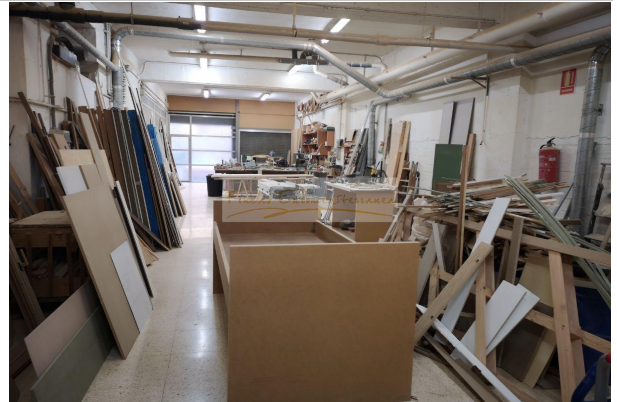

Referència: 1220-L
Tipus immoble: Local Taller
Operació: Venda
Preu: **250.000 €**
Estat: En brut

Població: l Hospitalet de Llobregat
Província: Barcelona
Cod. postal: 08904
Zona: Granvia LH

M² construïts: 180 **útils:** 180 **Aigua calenta:** individual
Estades: 2 **Orientació:** nord **antiguitat:** 1967
Lavabos: 2 **Exterior/Interior:** exterior

Descripció:

SE VENDEN DOS LOCALES JUNTOS EN 2 UNIDADES REGISTRABLES DIFERENTES, 124M²+54M² CON ENTRADA PARA CAMIONES, FRENTE A LA CIUDAD JUDICIAL DE BARCELONA, PERTENECE A HOSPITALET DE LLOBREGAT, ACTUALMENTE COMO ALMACEN Y DESPACHOS, ALTURA DE LOCAL CASI 5METROS, LLAMENOS Y LE INFORMAREMOS SIN COMPROMISO